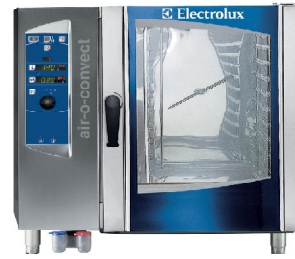

10 x 2/1 GN
pele 269003

€ 321,00
x 36 Maand